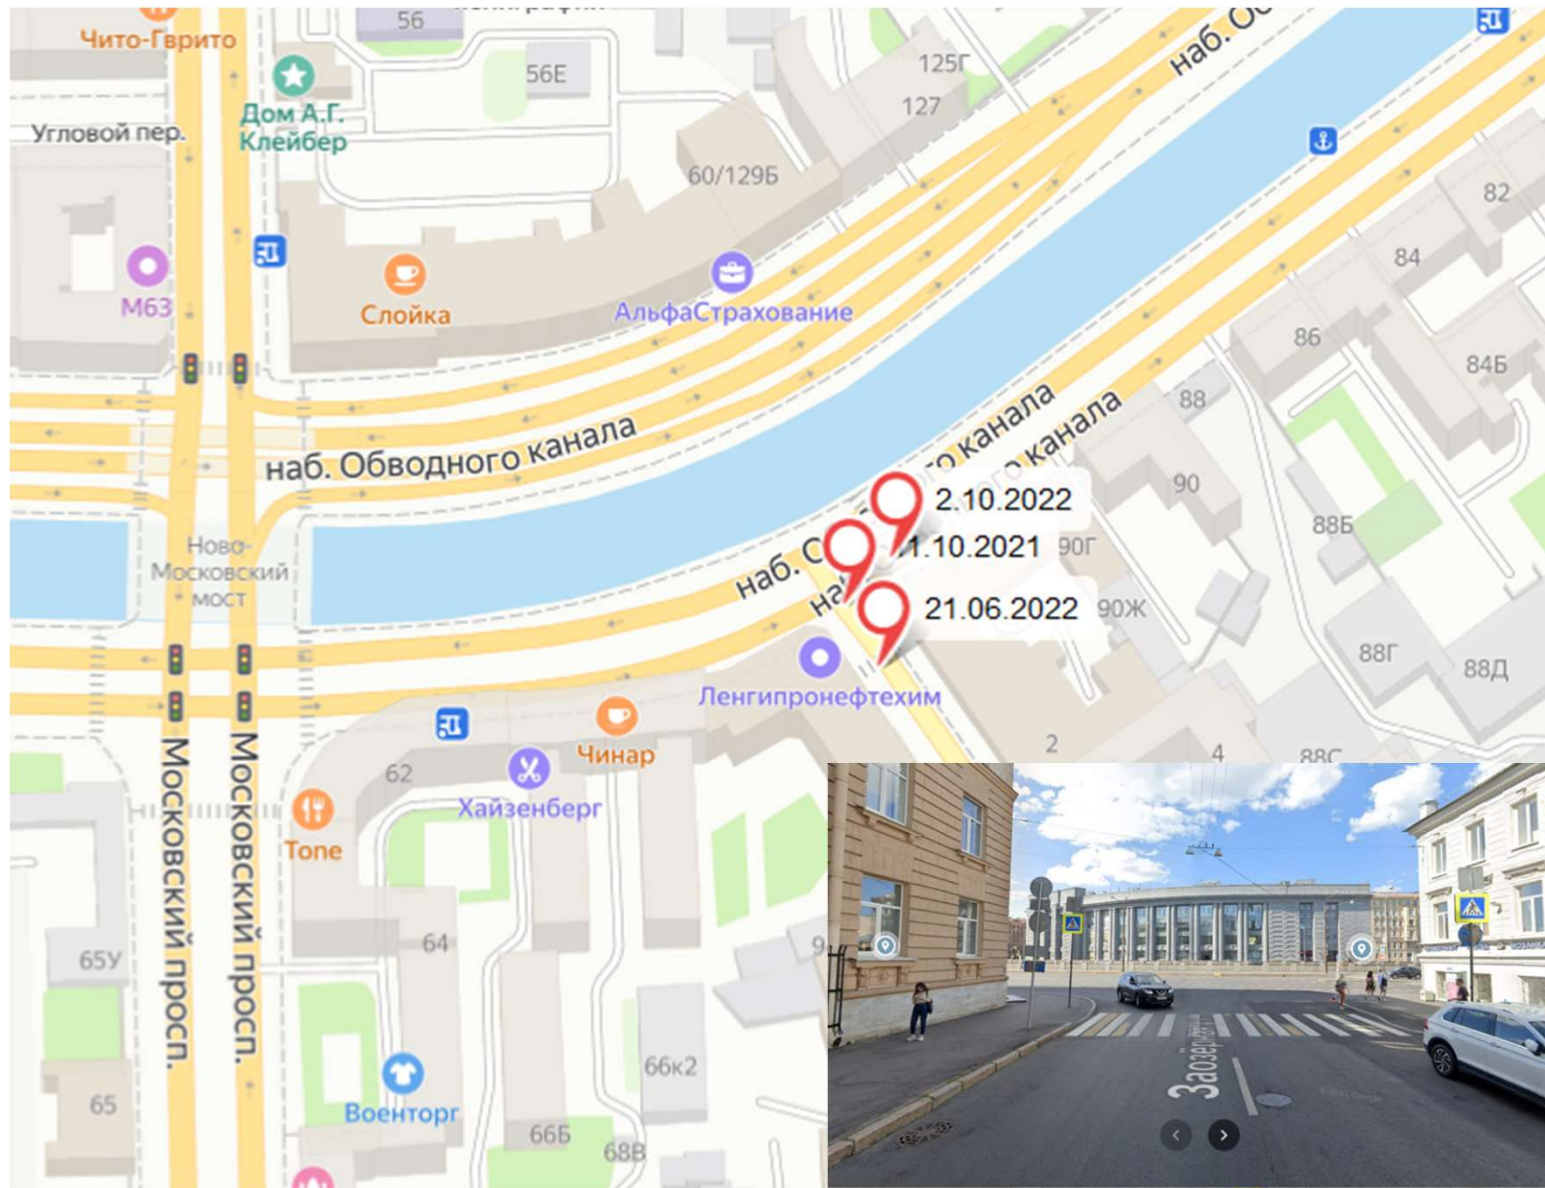

«Очаги» дорожной аварийности с участием детей на территории Московского района

перекресток ул. Типанова и пр. Юрия Гагарина

перекресток ул. Типанова и пр. Космонавтов

перекресток ул. Бассейная и Московского пр.

перекресток ул. Победы и ул. Варшавская

перекресток ул. Ленсовета и ул. Орджоникидзе

перекресток ул. Ленсовета и пр. Юрия Гагарина

перекресток ул. Заозёрная и набережной Обводного канала

перекресток Московского ш. и ул. Звёздная