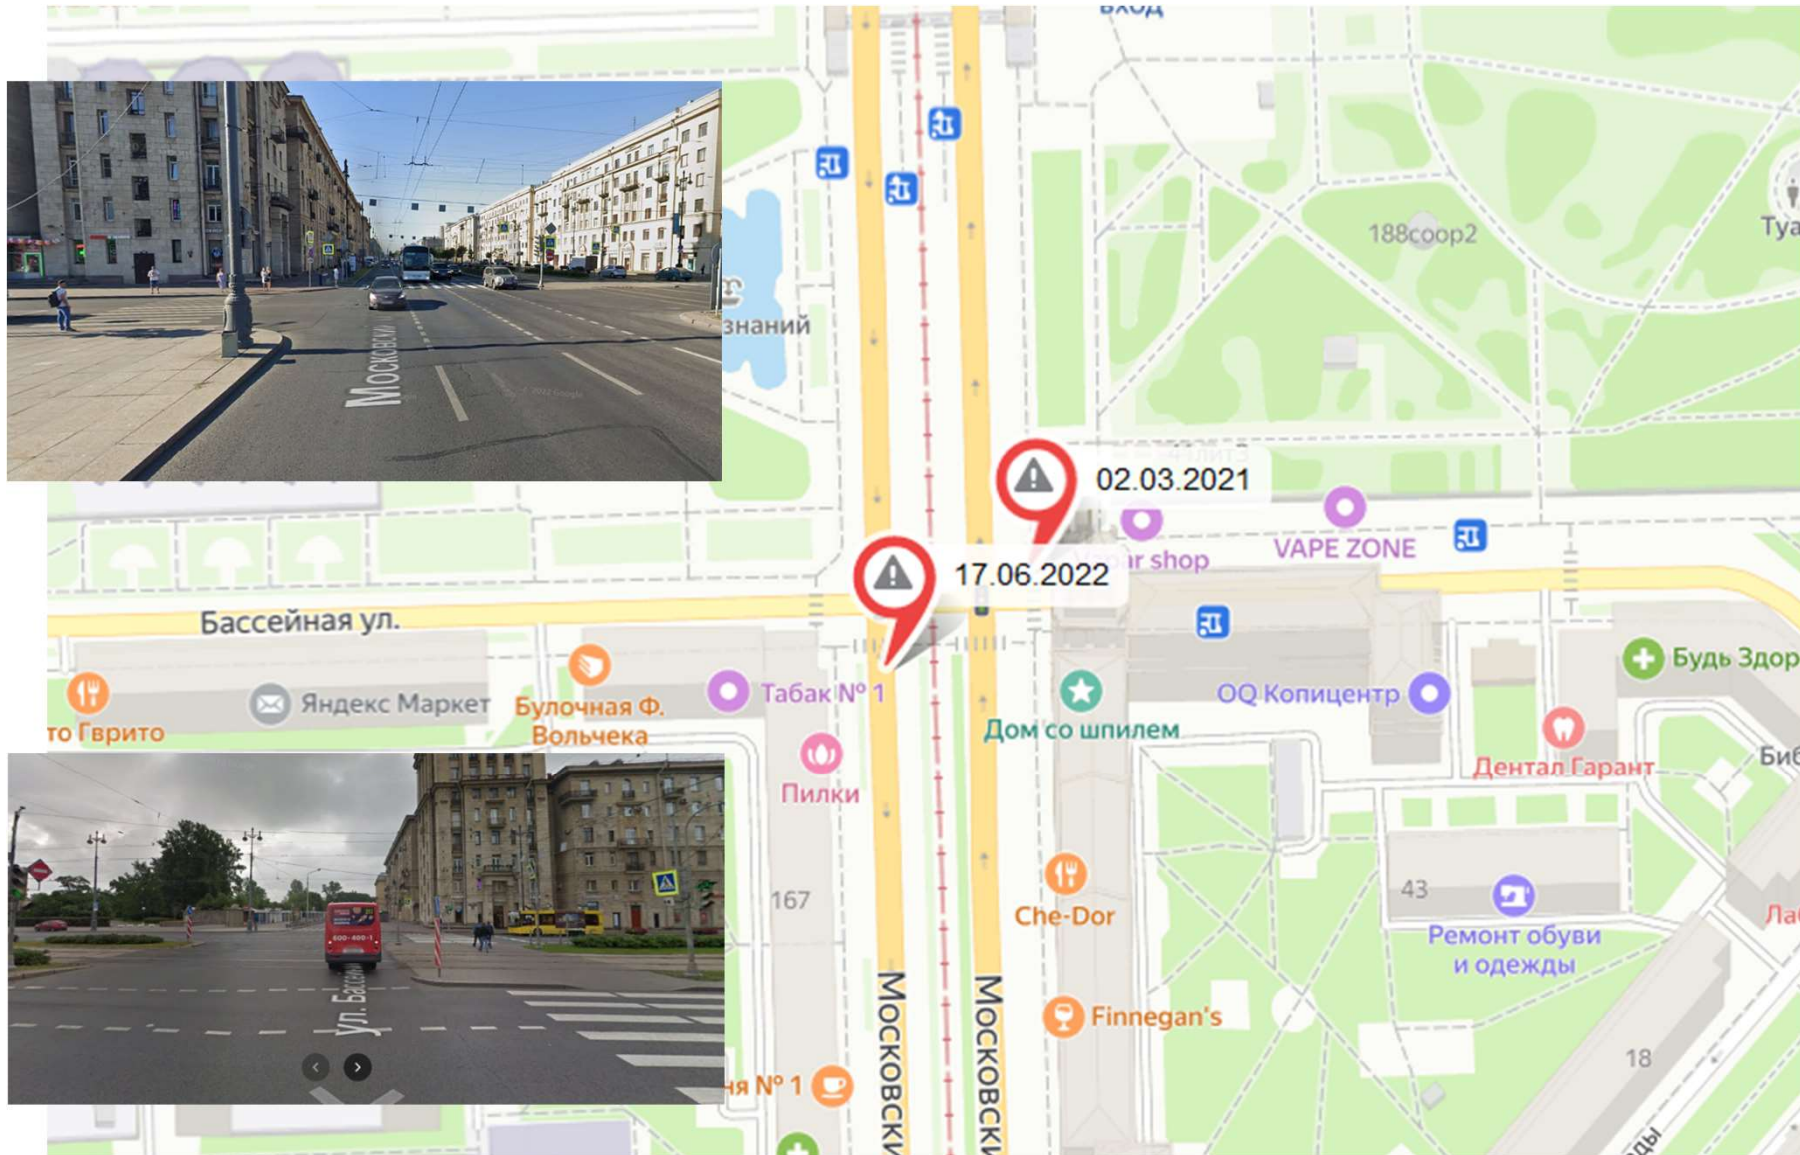

«Очаги» дорожной аварийности с участием детей на территории Московского района

перекресток ул. Типанова и пр. Юрия Гагарина

перекресток ул. Типанова и пр. Космонавтов

перекресток ул. Бассейная и Московского пр.

перекресток ул. Победы и ул. Варшавская

перекресток ул. Ленсовета и ул. Орджоникидзе

перекресток ул. Ленсовета и пр. Юрия Гагарина

перекресток ул. Заозёрная и набережной Обводного канала

перекресток Московского ш. и ул. Звёздная