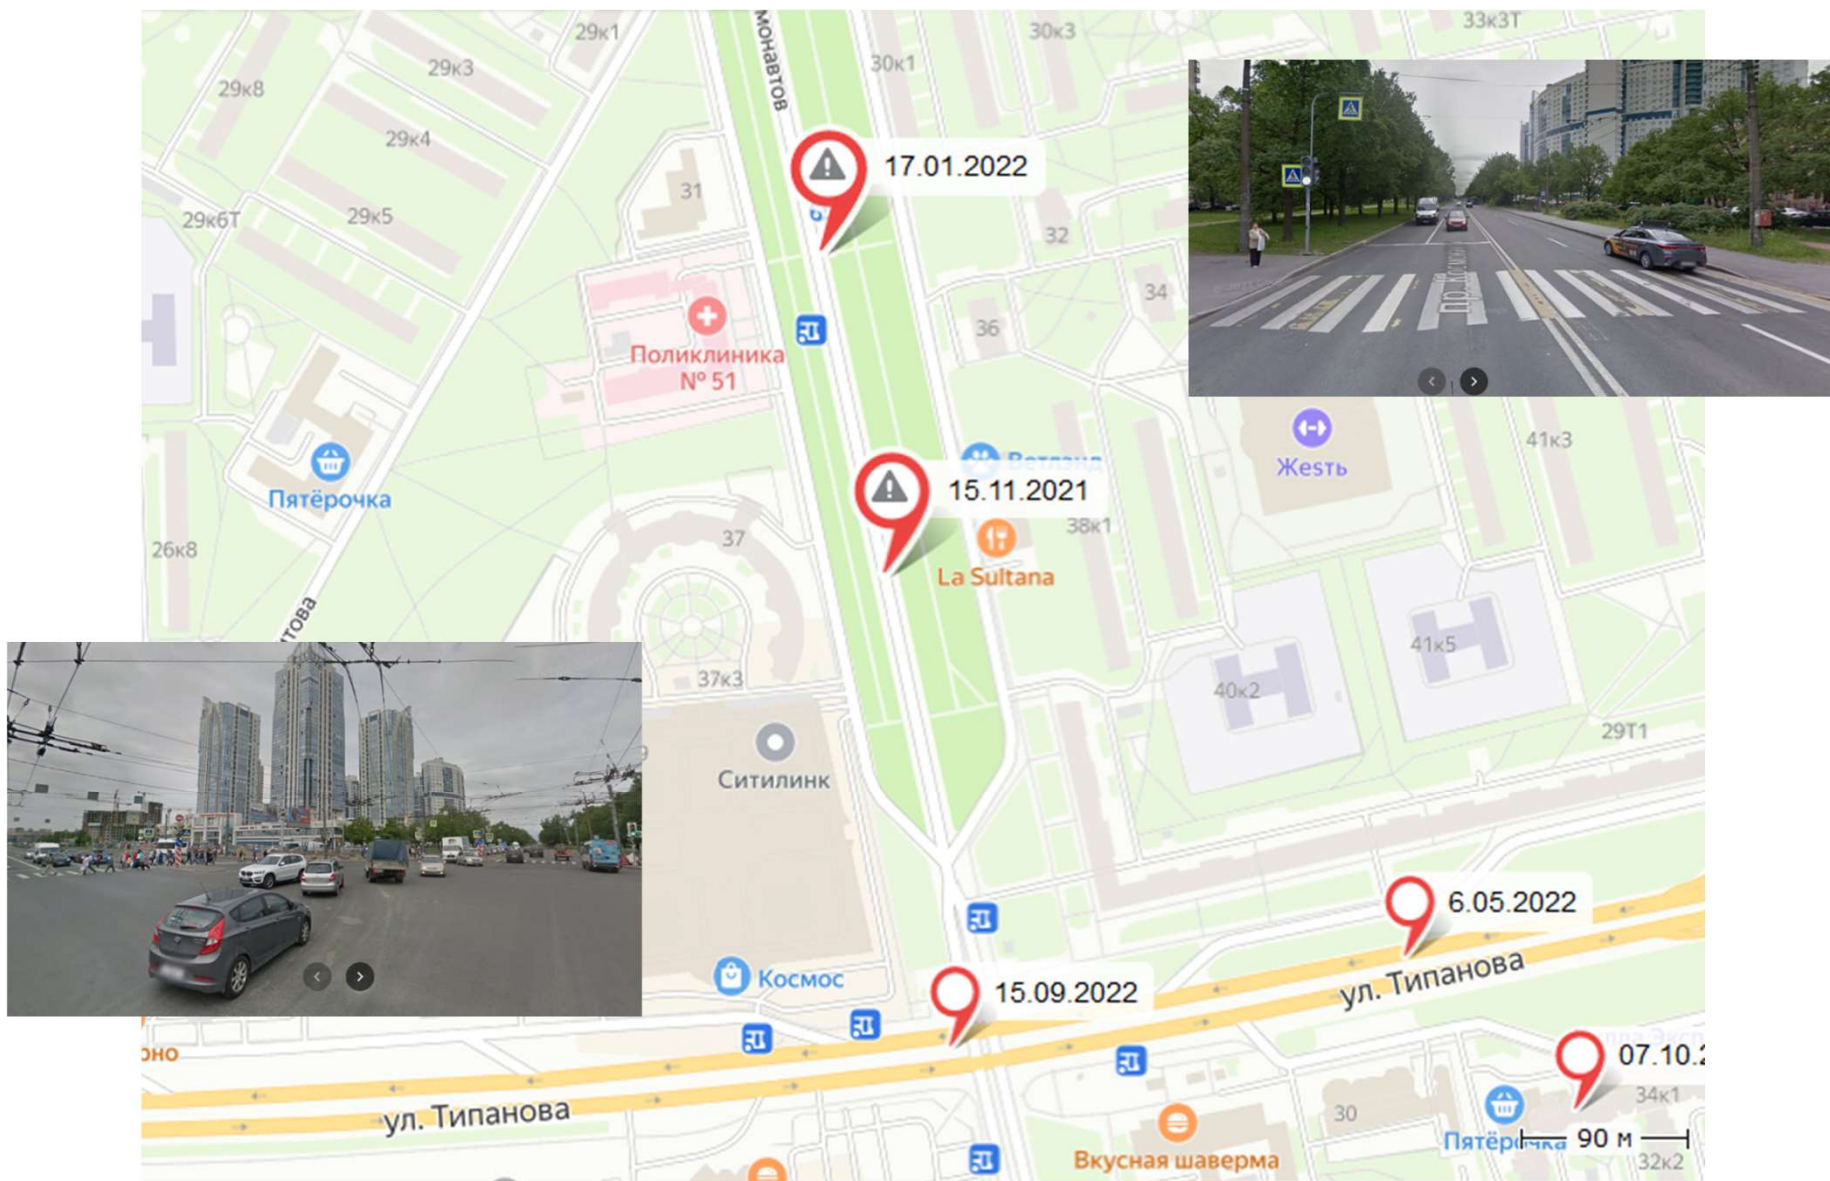

Отдел образования администрации Московского района Санкт-Петербурга
Отдел ГИБДД УМВД России по Московскому району Санкт-Петербурга
Районный центр по безопасности дорожного движения «Безопасный старт»
ГБУ ДО ЦДЮТТ Московского района Санкт-Петербурга

«Очаги» дорожной аварийности с участием детей на территории Московского района

перекресток ул. Типанова и пр. Юрия Гагарина

перекресток ул. Типанова и пр. Космонавтов

перекресток ул. Бассейная и Московского пр.

перекресток ул. Победы и ул. Варшавская

перекресток ул. Ленсовета и ул. Орджоникидзе

перекресток ул. Ленсовета и пр. Юрия Гагарина

перекресток ул. Заозёрная и набережной Обводного канала

перекресток Московского ш. и ул. Звёздная