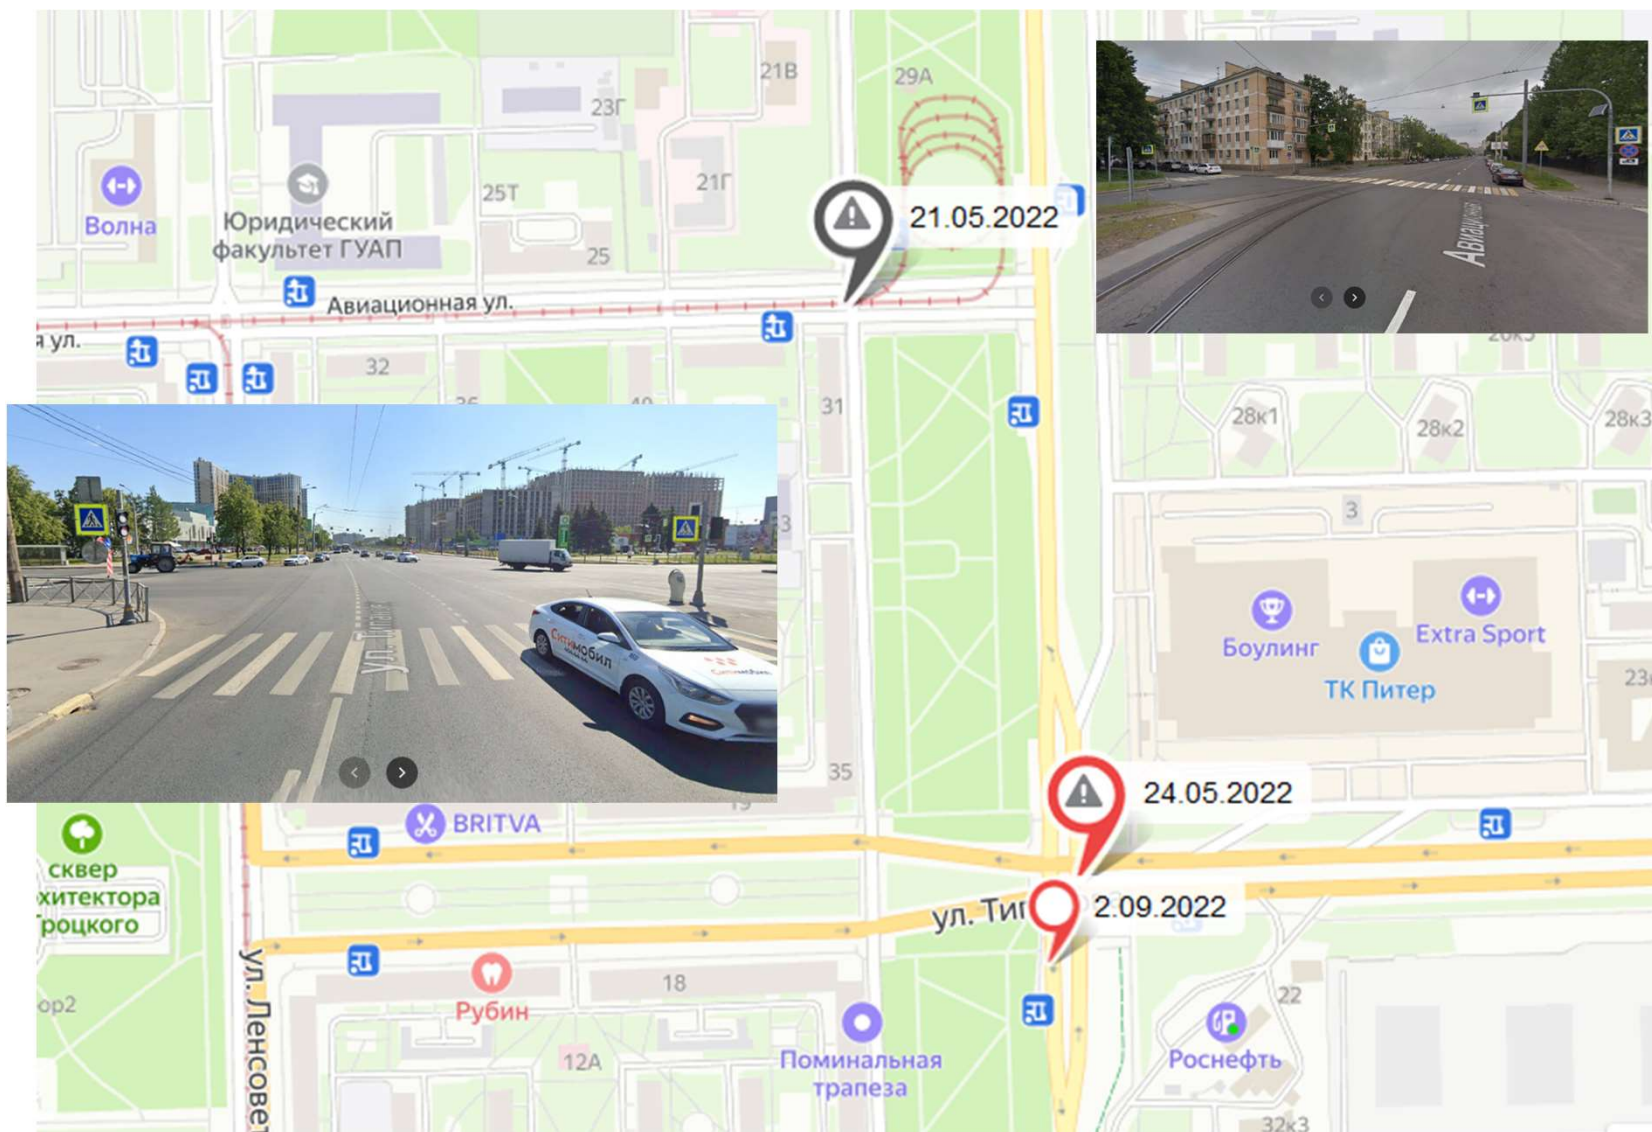

Отдел образования администрации Московского района Санкт-Петербурга
Отдел ГИБДД УМВД России по Московскому району Санкт-Петербурга
Районный центр по безопасности дорожного движения «Безопасный старт»
ГБУ ДО ЦДЮТТ Московского района Санкт-Петербурга

«Очаги» дорожной аварийности с участием детей на территории Московского района

перекресток ул. Типанова и пр. Юрия Гагарина

перекресток ул. Типанова и пр. Космонавтов

перекресток ул. Бассейная и Московского пр.

перекресток ул. Победы и ул. Варшавская

перекресток ул. Ленсовета и ул. Орджоникидзе

перекресток ул. Ленсовета и пр. Юрия Гагарина

перекресток ул. Заозёрная и набережной Обводного канала

перекресток Московского ш. и ул. Звёздная