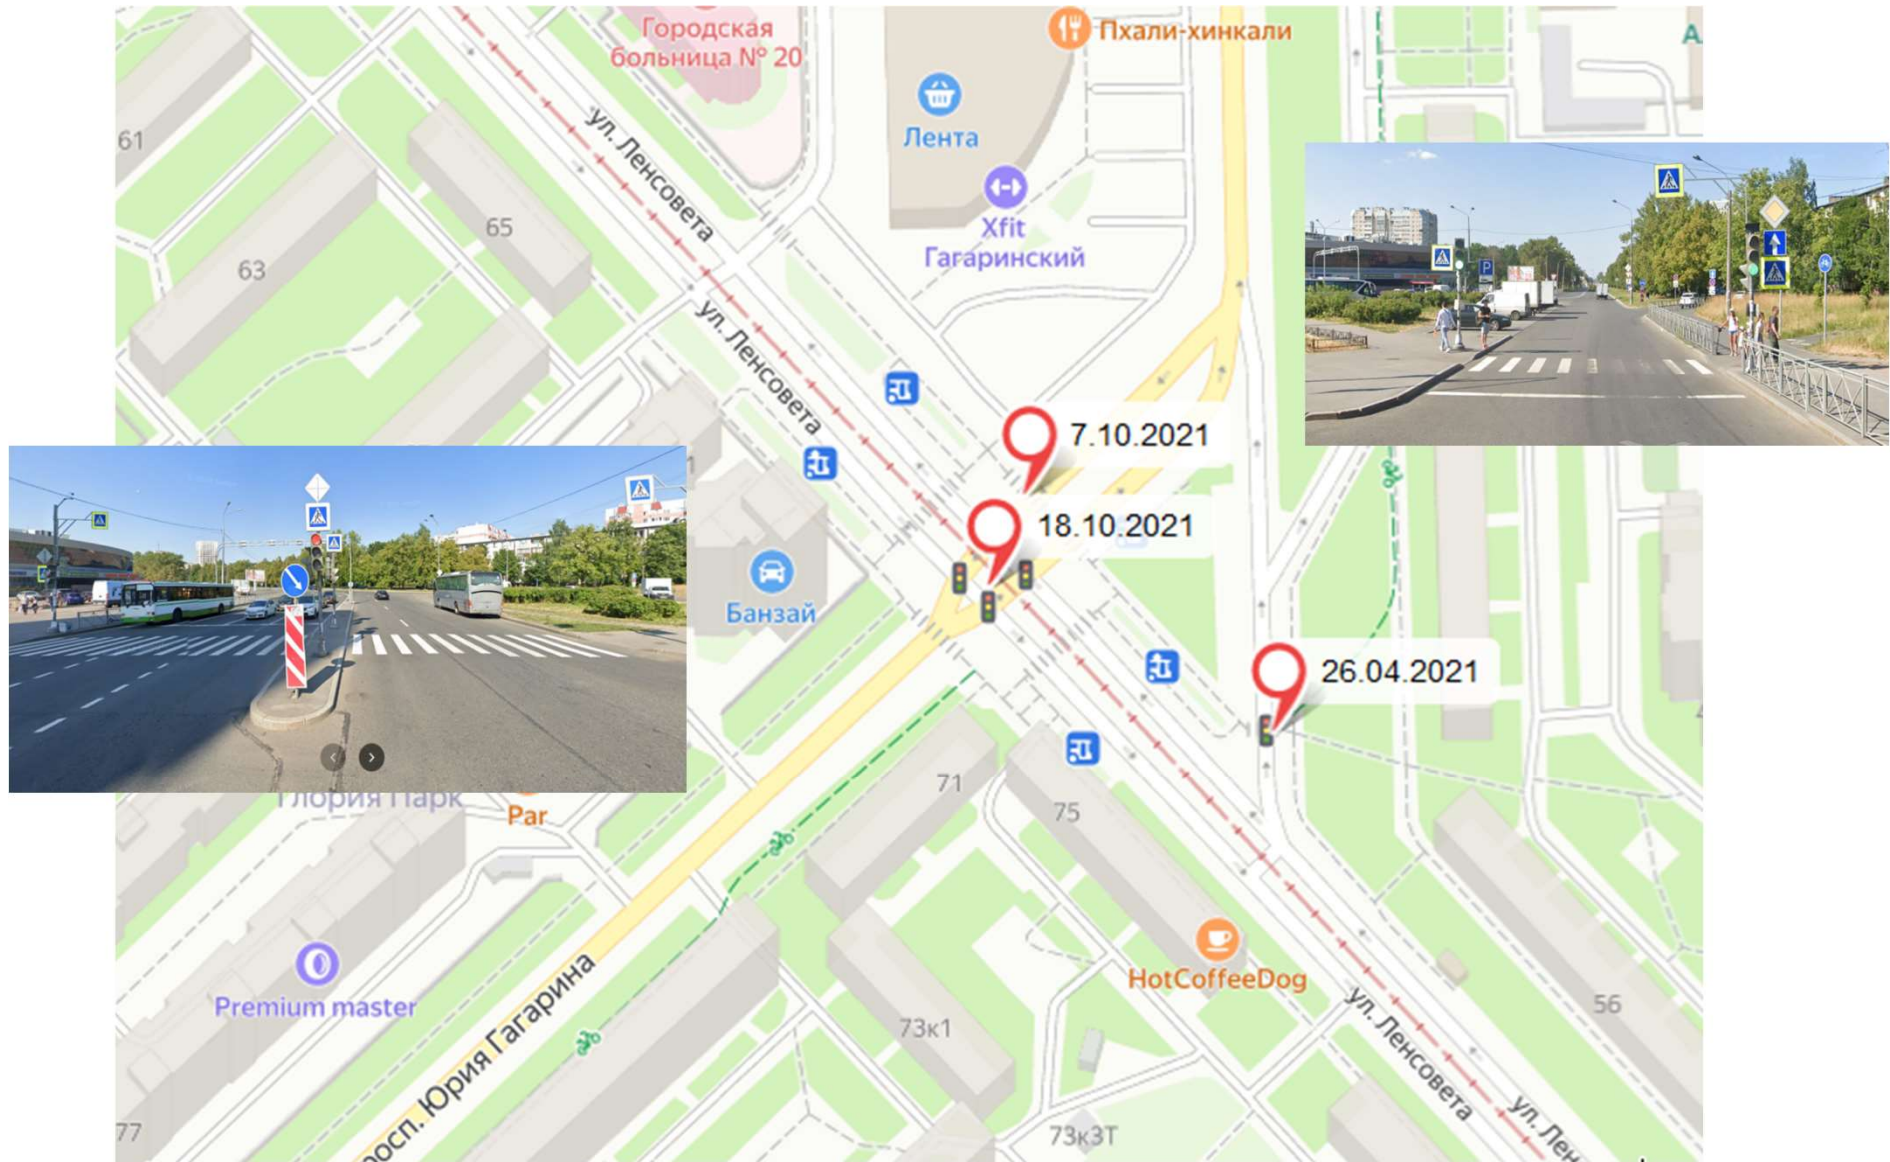

«Очаги» дорожной аварийности с участием детей на территории Московского района

перекресток ул. Типанова и пр. Юрия Гагарина

перекресток ул. Типанова и пр. Космонавтов

перекресток ул. Бассейная и Московского пр.

перекресток ул. Победы и ул. Варшавская

перекресток ул. Ленсовета и ул. Орджоникидзе

перекресток ул. Ленсовета и пр. Юрия Гагарина

перекресток ул. Заозёрная и набережной Обводного канала

перекресток Московского ш. и ул. Звёздная