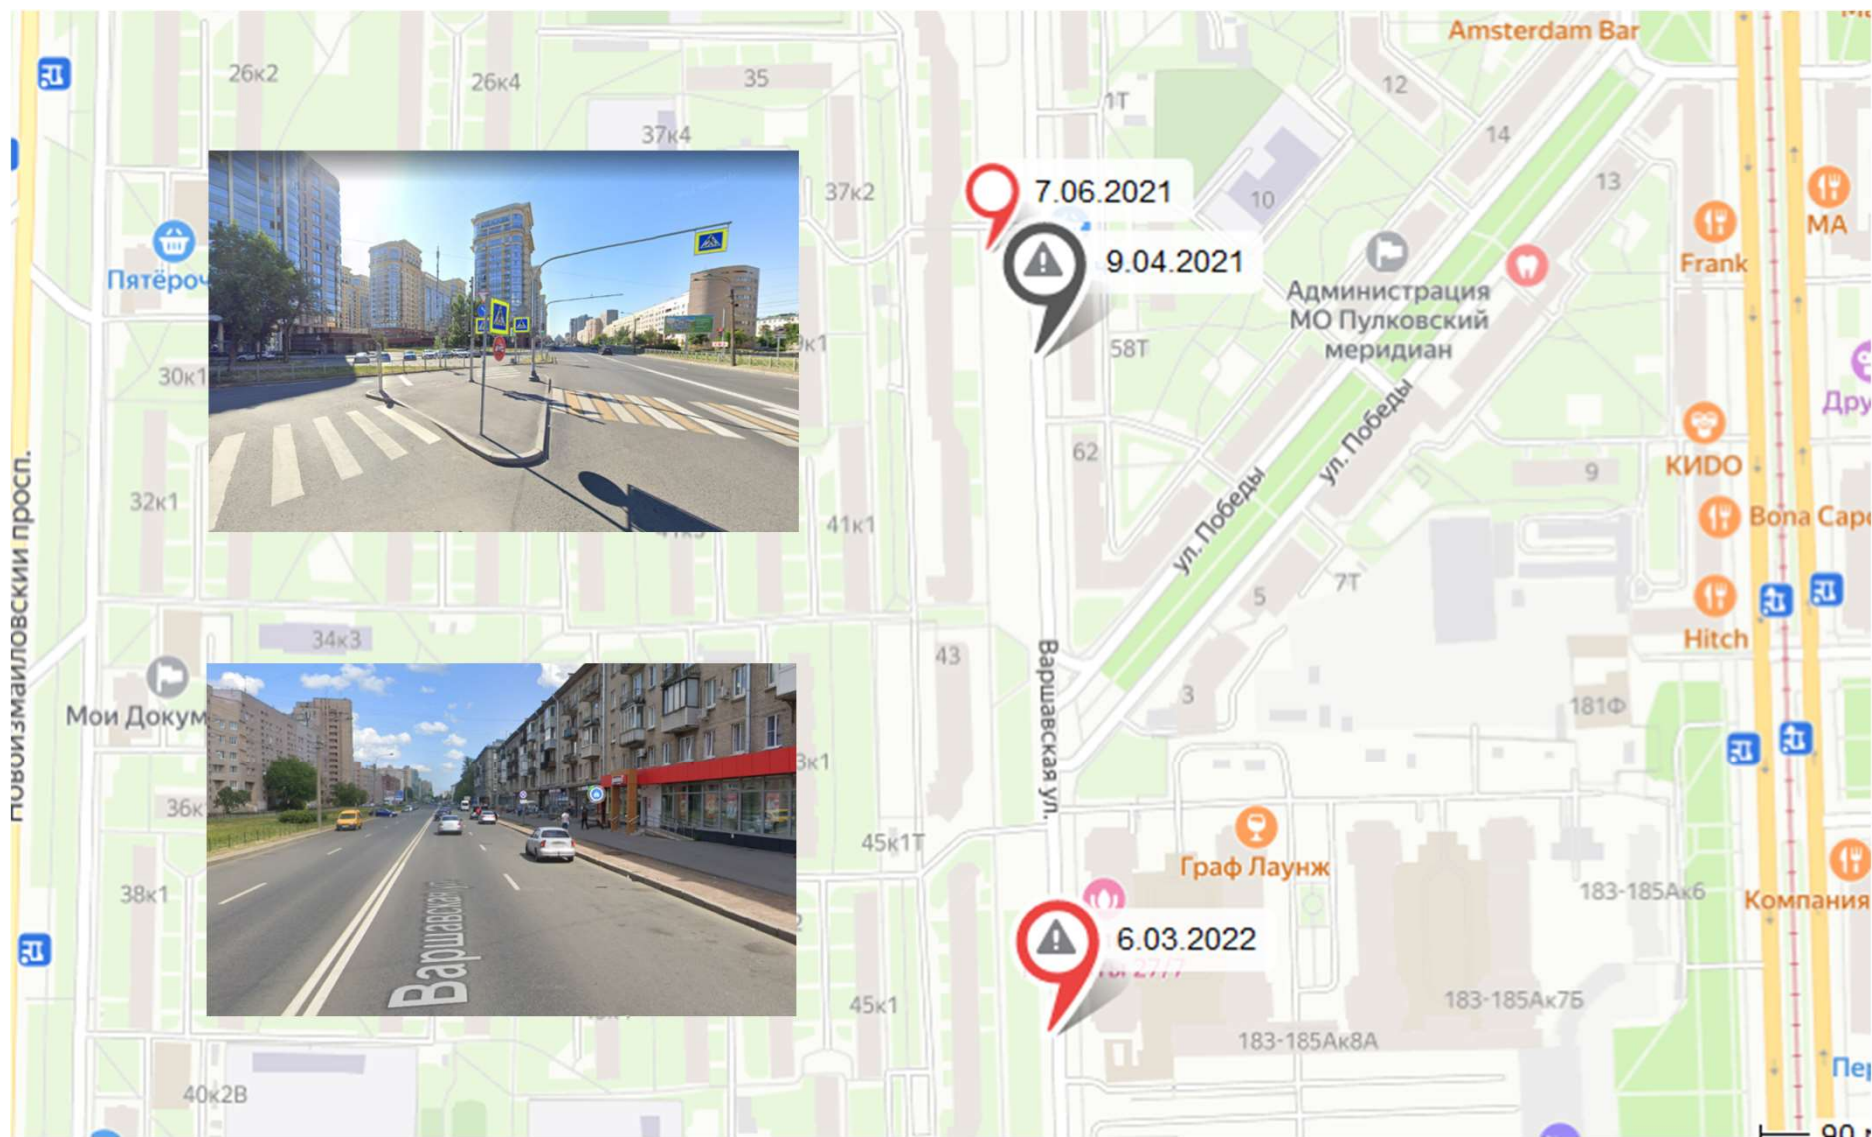

«Очаги» дорожной аварийности с участием детей на территории Московского района

перекресток ул. Типанова и пр. Юрия Гагарина

перекресток ул. Типанова и пр. Космонавтов

перекресток ул. Бассейная и Московского пр.

перекресток ул. Победы и ул. Варшавская

перекресток ул. Ленсовета и ул. Орджоникидзе

перекресток ул. Ленсовета и пр. Юрия Гагарина

перекресток ул. Заозёрная и набережной Обводного канала

перекресток Московского ш. и ул. Звёздная