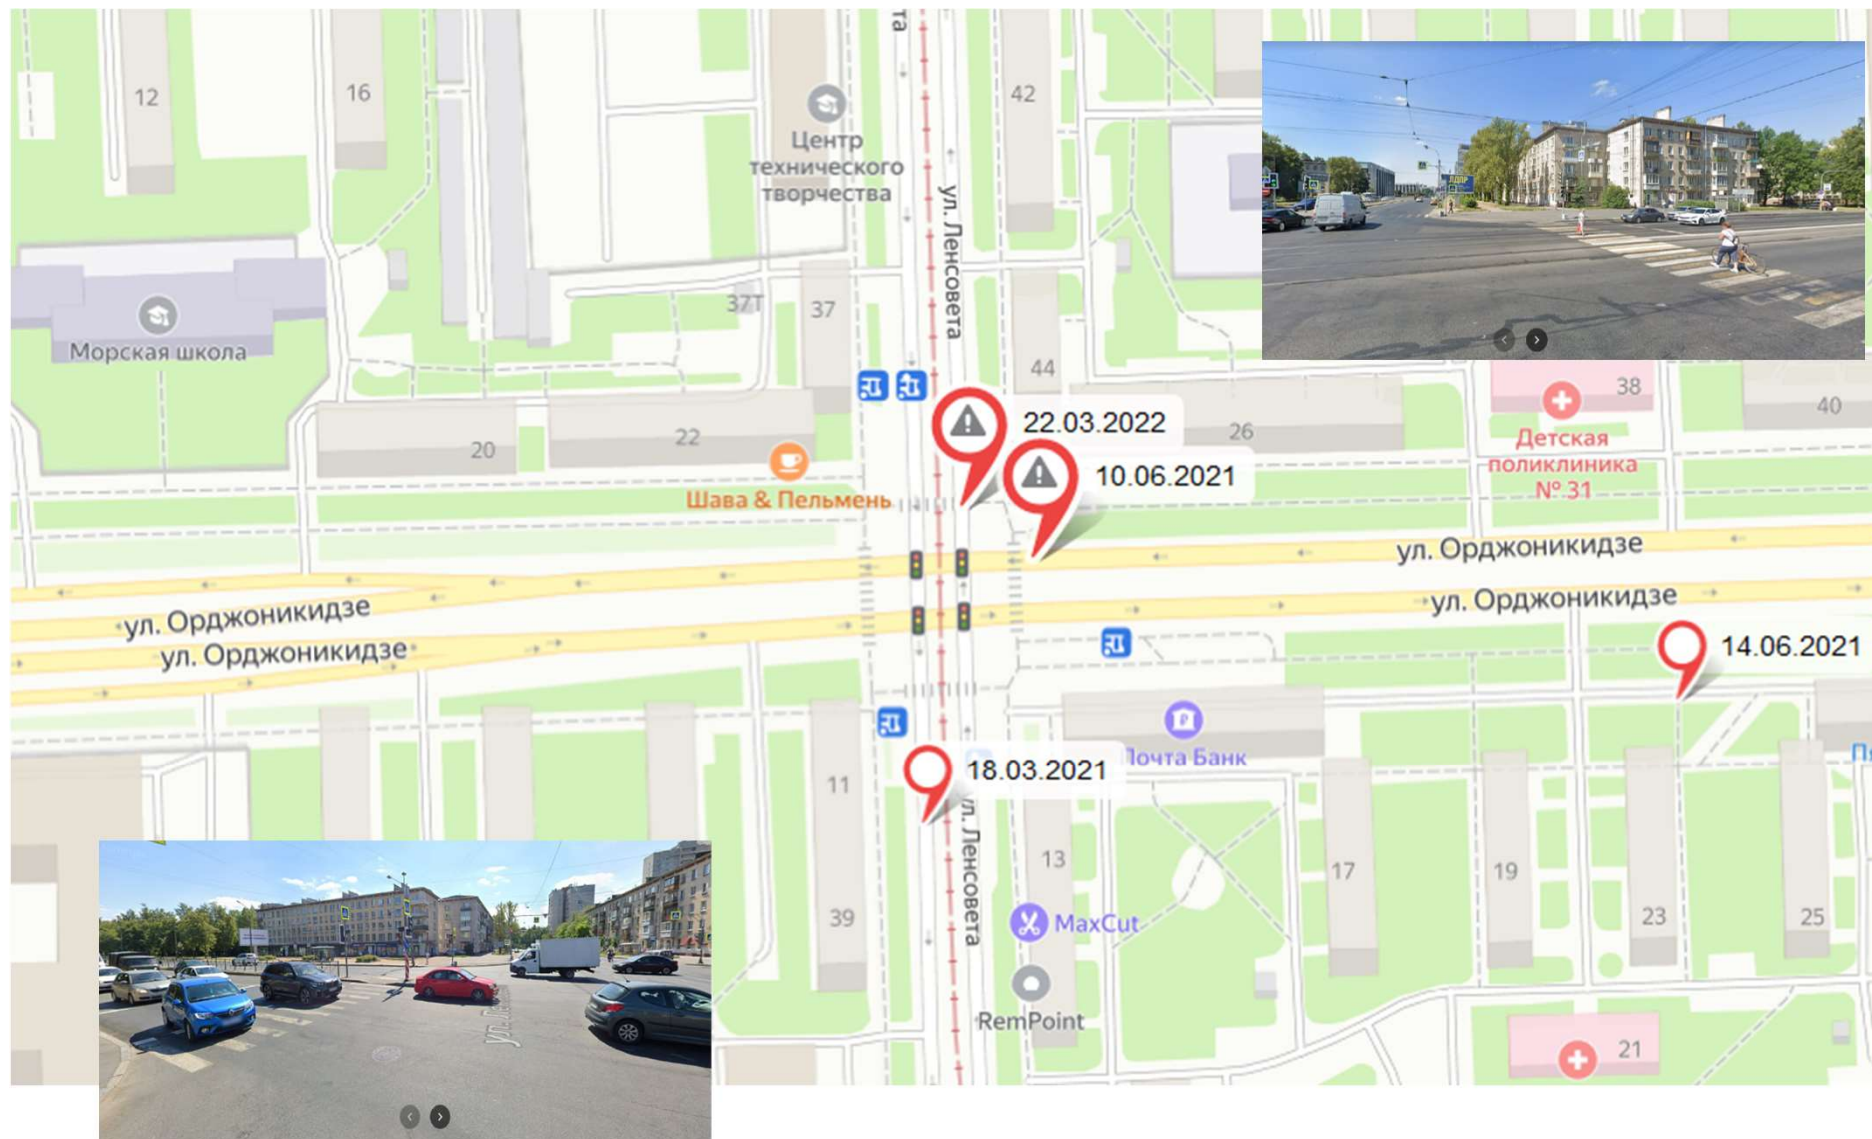

«Очаги» дорожной аварийности с участием детей на территории Московского района

перекресток ул. Типанова и пр. Юрия Гагарина

перекресток ул. Типанова и пр. Космонавтов

перекресток ул. Бассейная и Московского пр.

перекресток ул. Победы и ул. Варшавская

перекресток ул. Ленсовета и ул. Орджоникидзе

перекресток ул. Ленсовета и пр. Юрия Гагарина

перекресток ул. Заозёрная и набережной Обводного канала

перекресток Московского ш. и ул. Звёздная